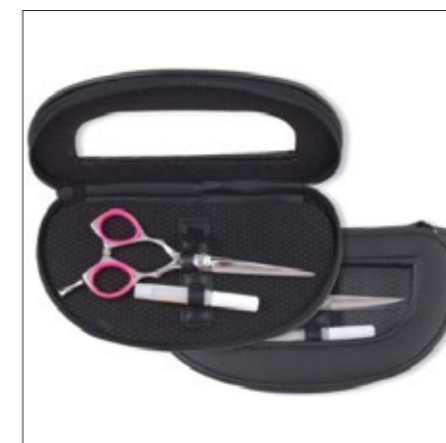

# BEAUTY CARE KITS

61

Xiū Zhǐjiā Hùlǐ Tàojiàn  
Maniküre-pflegesets  
Kits De Soins De Manucure  
Kits De Cuidado De Manicura  
Nabory Dlya Ukhoda Za Manikyurom

THE  
**GRAND**  
INSTRUMENTS  
COMPANY

**GD-358**  
**Single Pcs Barber Scissor Kit**  
Available with any barber scissor